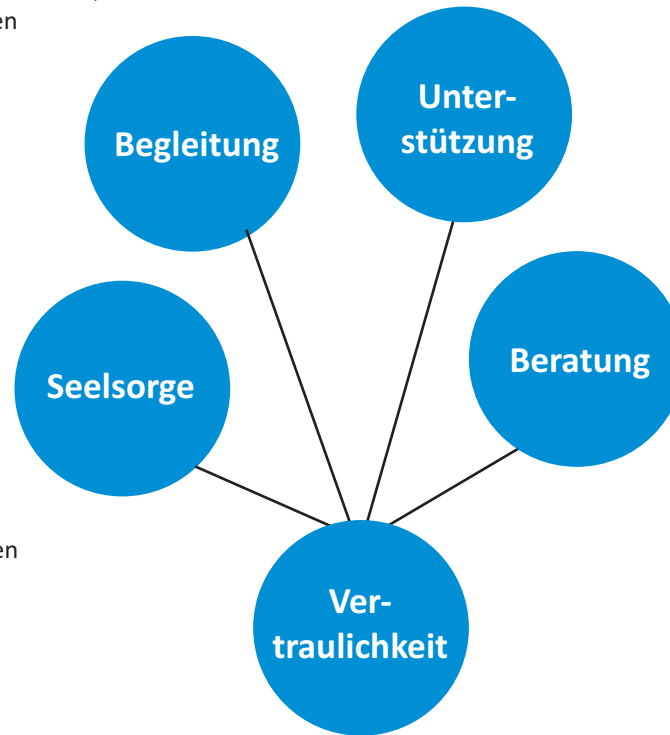

**Sonderpädagoge
Johannes Kappen**

Inklusion, Behinderung + Beruf,
Nachteilsausgleich
Johannes.Kappen@flb-bonn.de
Nach Absprache

**Sonderpädagoge
Till Königsfeld**

Sprachförderung (DaZ/DaF)
Fragen zum Sprachniveau (DE)
Inklusion
Till.Koenigsfeld@flb-bonn.de
Nach Absprache

**Lehrer und Psychologe
Nils Waitkus**

Hilfestellung in Konfliktsituationen
und Stressbewältigung
Nils.Waitkus@flb-bonn.de
Nach Absprache

**Berufs- und Studienorientierung
Heike Schäfer**

Koordinierung der Termine bei
der Berufs- und Studienberatung
der Agentur für Arbeit
Heike.Schaefer@flb-bonn.de
Nach Absprache

**Lehrer und Volljurist
Dr. iur. Axel Riechelmann**

Hilfestellung bei rechtlichen Problemen
des Alltags
Axel.Riechelmann@flb-bonn.de
jeden 2. Dienstag, 13:10 – 14:00 Uhr
Raum B 102